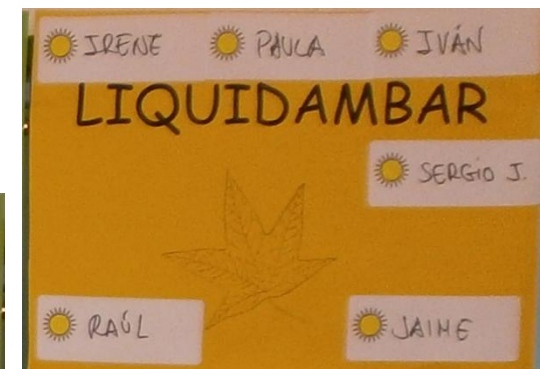

Vive las estaciones

Clase: El Sol

Curso: 2014-2015

Estamos participando en el programa: "Vive las estaciones", que durante todo el curso, y en el parque de la Carcarvilla, nos va a ayudar a observar cómo cambian los árboles a lo largo de las cuatro estaciones del año.

Cada grupo se va a encargar de uno. Estos son los árboles que vamos a observar.

abedul

ciruela roja

arce

liquidambar

iniciación

abedul

ciruelo rojo