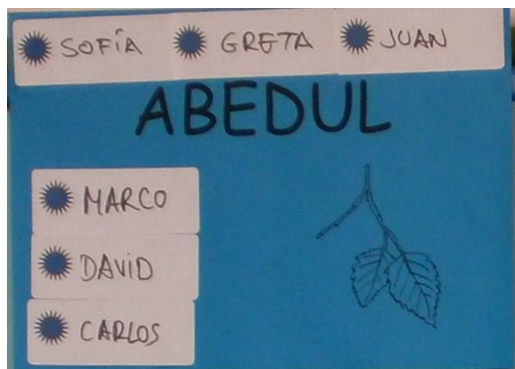

Vive las estaciones

Clase: El Sol

Curso: 2014-2015

Estamos participando en el programa: "Vive las estaciones", que durante todo el curso, y en el parque de la Carcarvilla, nos va a ayudar a observar cómo cambian los árboles a lo largo de las cuatro estaciones del año.

Cada grupo se va a encargar de uno. Estos son los árboles que vamos a observar.

abedul

ciruela roja

arce

liquidambar

iniciación

abedul

ciruelo rojo